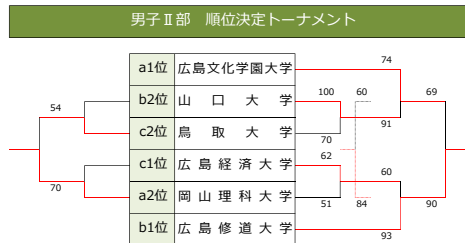

【男子】I部リーグ順位	優勝	準優勝	3位	4位	5位	6位	7位	8位
優勝	環太平洋大学	準優勝	岡山商科大学	広島大学	島根大学	倉敷芸術科学大学	周南公立大学	広島工業大学
3位	岡山大学	4位	岡山大学	5位	岡山大学	6位	岡山大学	岡山大学

【男子】I部リーグ個人賞			
最優秀選手賞	環太平洋大学	#5	藤山 翔太郎
敢闘賞	岡山商科大学	#11	影井 武蔵
得点王	周南公立大学	#17	福田 幹太
3P王	岡山大学	#19	宮川 紘
リバウンド王	岡山大学	#5	林 亮太
MIP賞	岡山商科大学	#77	山内 信之介

女子I部 リーグ	広島大	IPU	広文大	芸科大	都市大	安田大	勝敗	順位	ゴールアベレージ
1 広島大学	●61-63	○91-58	○93-60	○96-82	○68-64	4勝1敗	2位		
2 環太平洋大学	○63-61	○109-64	○84-71	○73-63	○80-65	5勝0敗	1位		
3 広島文化学園大学	●58-91	●64-109	●85-86	●83-92	○94-78	1勝4敗	4位	総得点 179 総失点 164	
4 倉敷芸術科学大学	●60-93	●71-84	○86-85	●78-84	●77-88	1勝4敗	6位	総得点 163 総失点 173	
5 広島都市学園大学	●82-96	●63-73	○92-83	○84-78	○79-74	3勝2敗	3位		
6 安田女子大学	●64-68	●65-80	●78-94	○88-77	●74-79	1勝4敗	5位	総得点 166 総失点 171	

【女子】I部リーグ順位	優勝	準優勝	3位	4位	5位	6位
優勝	環太平洋大学	準優勝	広島大学	広島都市学園大学	広島文化学園大学	安田女子大学
3位	倉敷芸術科学大学	4位	広島都市学園大学	5位	安田女子大学	6位

【女子】I部リーグ個人賞			
最優秀選手賞	環太平洋大学	#20	島田 光理
敢闘賞	広島大学	#18	竹田 涼夏
得点王	広島文化学園大学	#11	益川 歩叶
3P王	安田女子大学	#11	小西 里奈
3P王	倉敷芸術科学大学	#15	古川 裕理
リバウンド王	広島大学	#10	林 陽菜実
MIP賞	倉敷芸術科学大学	#33	藤井 明日菜

男子II部 aブロック	広文大	岡理大	近大工	山理大
1 広島文化学園大学	○65-55	○121-69	○114-77	
6 岡山理科大学	●55-65	○73-71	○68-54	
7 近畿大学工学部	●69-121	●71-73	●59-92	
- 山口東京理科大学	●77-114	●54-68	○92-59	

【男子】II部リーグ順位	優勝	準優勝	3位	4位	5位	6位	7位	8位	9位	10位
優勝	広島修道大学	準優勝	山口大学	広島経済大学	広島文化学園大学	岡山理科大学	鳥取大学	山口東京理科大学	川崎医療福祉大学	島根県立大学
3位	近畿大学工学部	4位	近畿大学工学部	5位	近畿大学工学部	6位	近畿大学工学部	7位	近畿大学工学部	近畿大学工学部

【男子】II部リーグ個人賞			
最優秀選手賞	広島修道大学	#7	宮野 叶丞
敢闘賞	山口大学	#18	鬼野 徳二
得点王	広島修道大学	#7	宮野 叶丞
3P王	広島文化学園大学	#22	山本 亮生
リバウンド王	山口東京理科大学	#69	種子 達哉
MIP賞	広島文化学園大学	#33	古堅 琉星

男子II部 順位決定リーグ	山理大	川福大	島根大	近大工
a3位	山口東京理科大学	○76-61	○58-55	○92-59
b3位	川崎医療福祉大学	●61-76	○72-67	○20-0
c3位	島根県立大学	●55-58	●67-72	○20-0
a4位	近畿大学工学部	●59-92	●0-20	●0-20

※近大工の開催

女子II部 aブロック	周南大	山口大	岡山大	広修大
1 周南公立大学	●57-63	●41-82	○104-47	
4 山口大学	○63-57	●42-77	○97-35	
5 岡山大学	○82-41	○77-42	○109-45	
- 広島修道大学	●47-104	●35-97	●45-109