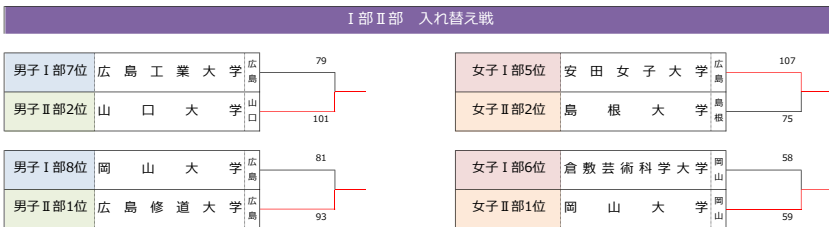

【入替戦】最終結果	
【男子】I部昇格	広島修道大学
【男子】I部昇格	山口大学
【男子】II部降格	広島工業大学
【男子】II部降格	岡山大学
【女子】I部残留	安田女子大学
【女子】I部昇格	岡山大学
【女子】II部降格	倉敷芸術科学大学
【女子】II部残留	島根大学