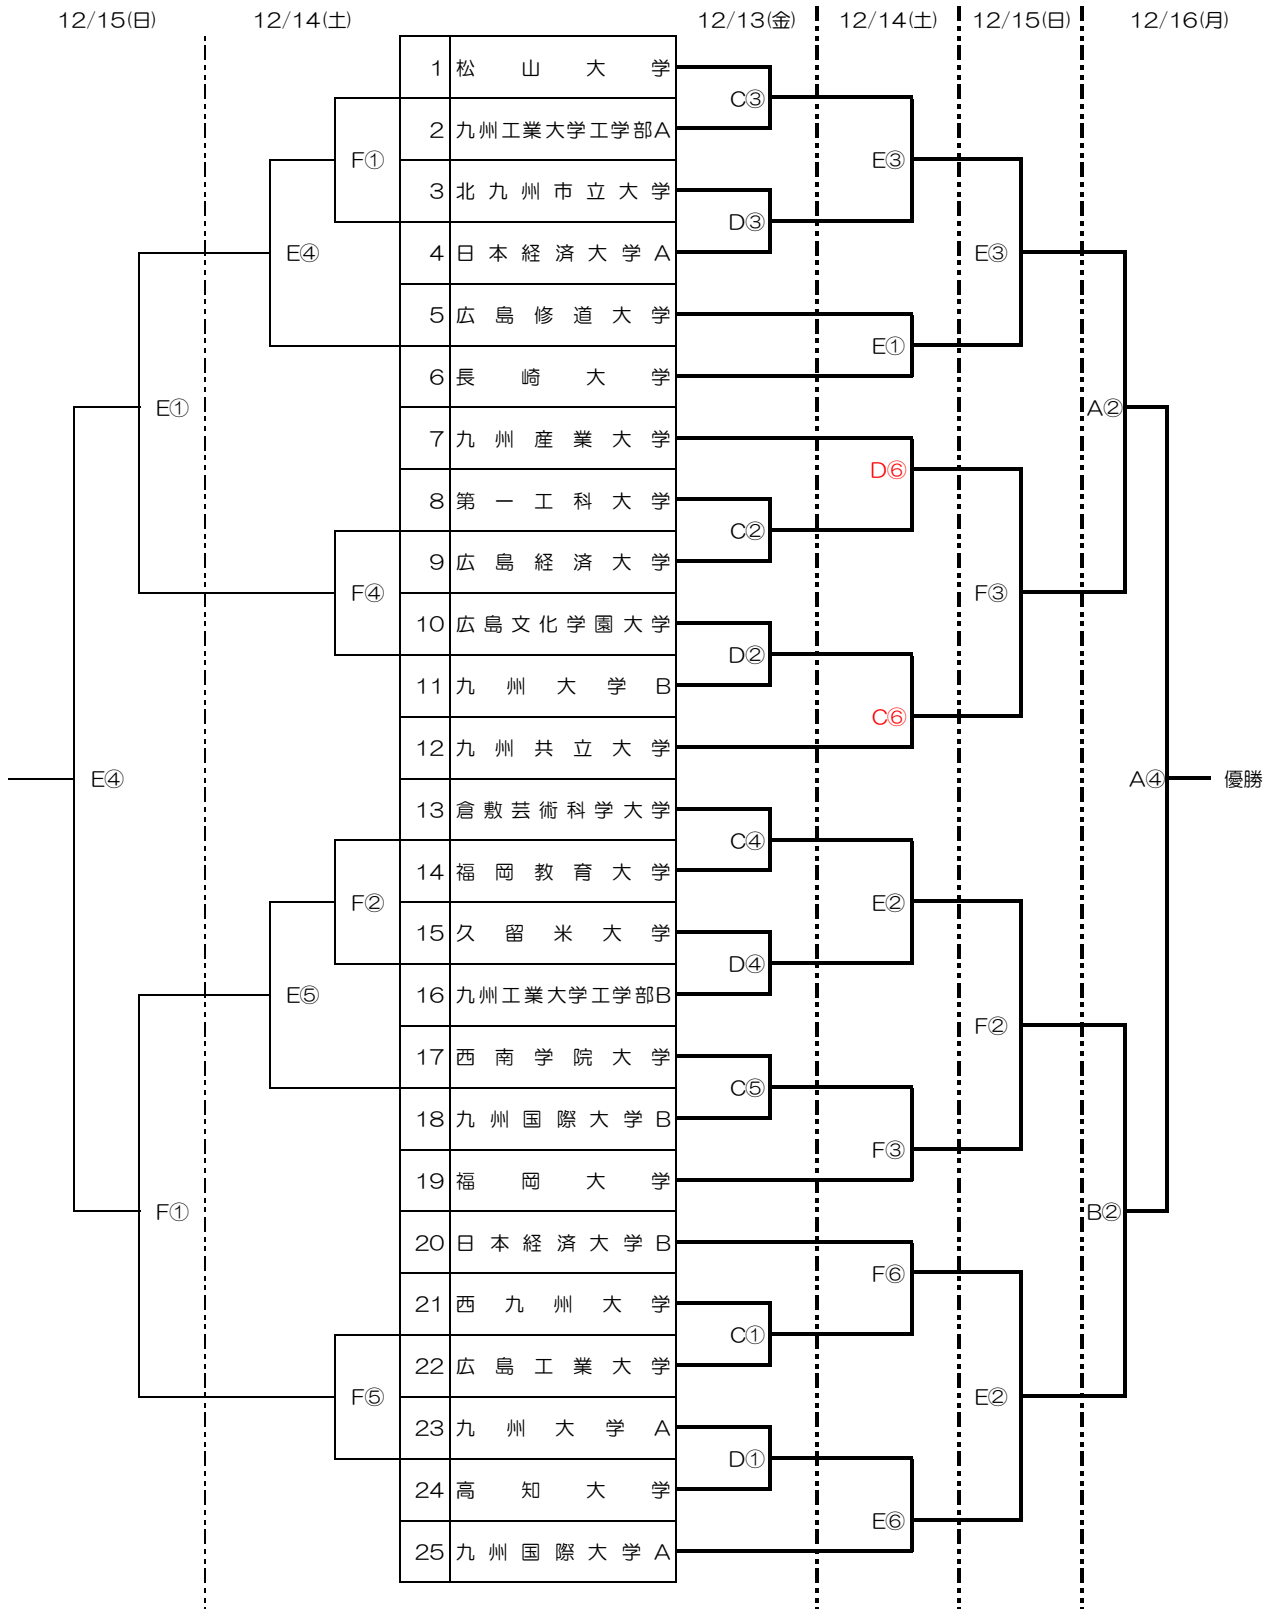

第60回三地区大学バスケットボール選手権大会（男子）

北九州市立若松体育館

A・B

試合会場

北九州市立曾根体育館

C・D

九州国際大学

E・F

第60回三地区大学バスケットボール選手権大会（女子）

北九州市立若松体育館

A・B

試合会場

北九州市立菅根体育館

C・D

九州国際大学

E・F