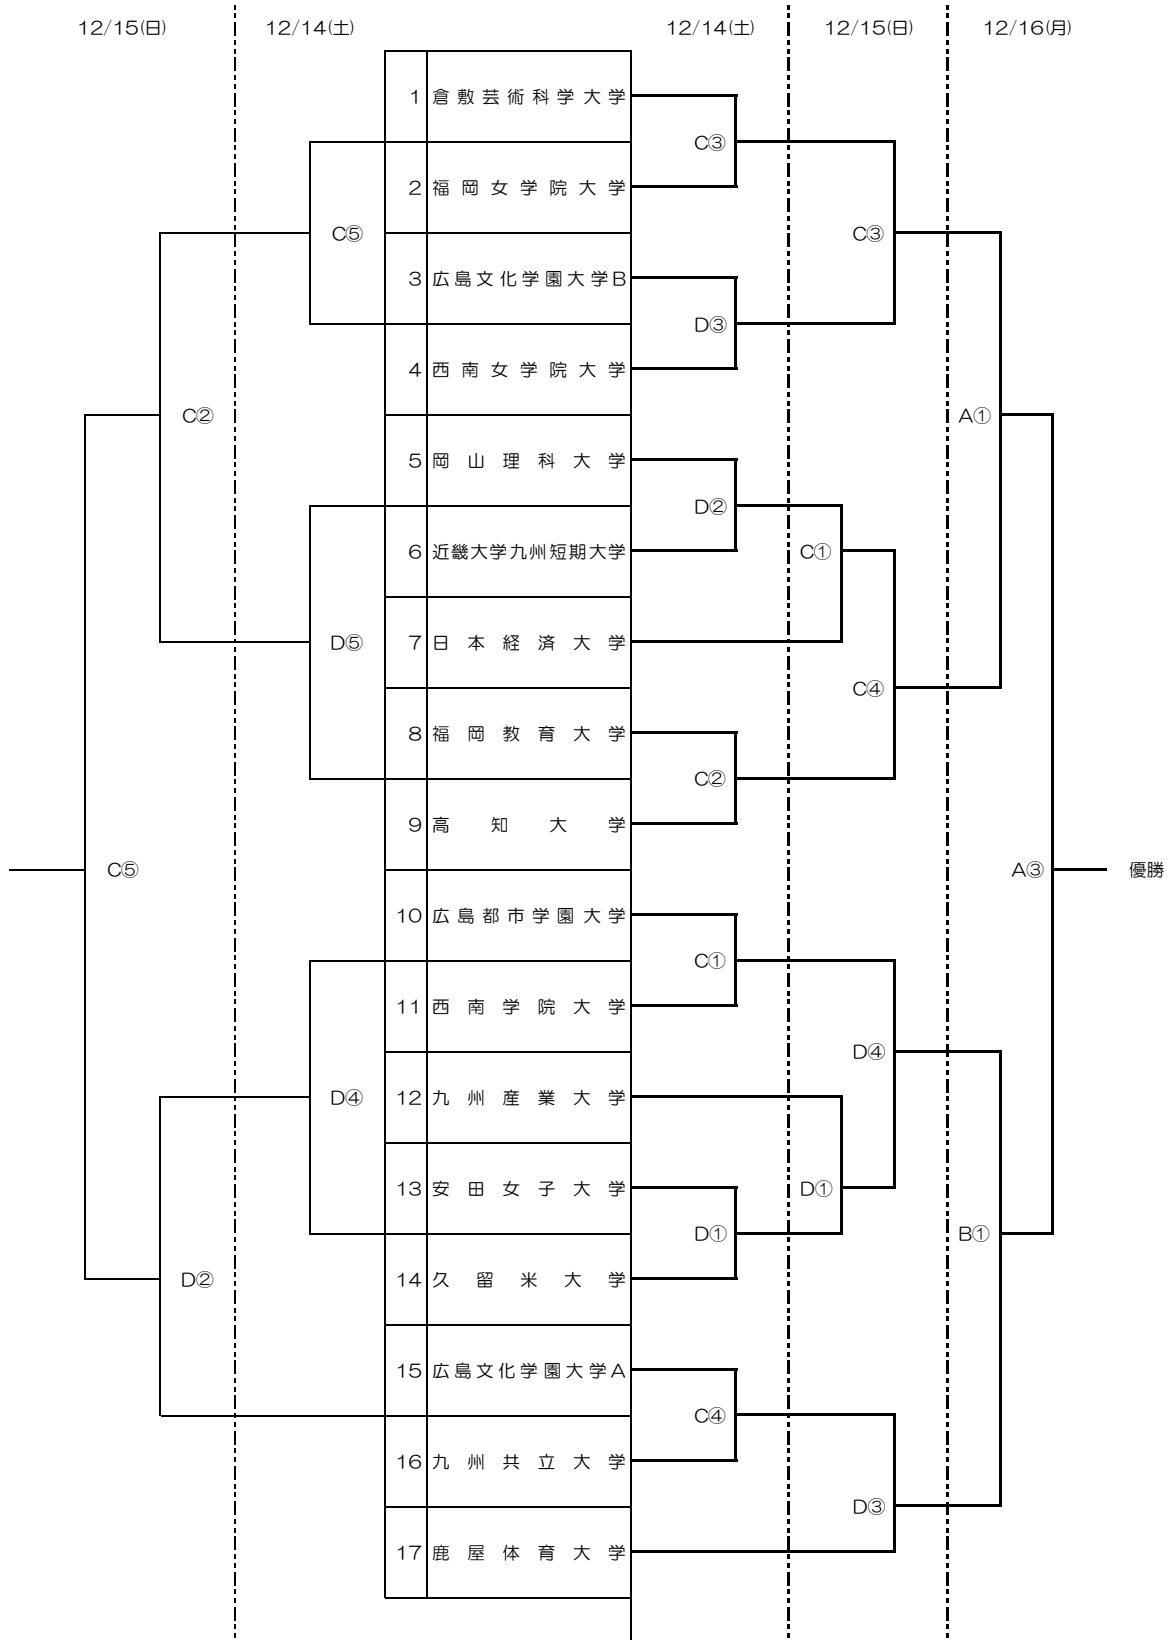

第60回三地区大学バスケットボール選手権大会（男子）

北九州市立若松体育館

A・B

試合会場

北九州市立曾根体育館

C・D

九州国際大学

E・F

第60回三地区大学バスケットボール選手権大会（女子）

北九州市立若松体育館

A・B

試合会場

北九州市立菅根体育館

C・D

九州国際大学

E・F