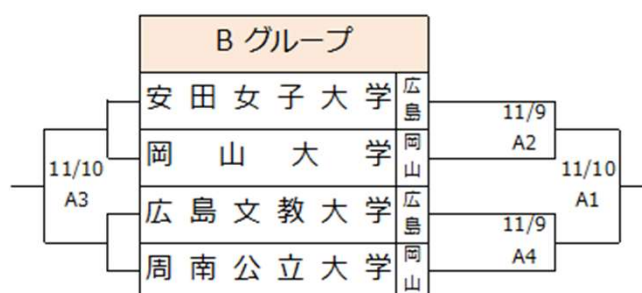

第16回中国大学バスケットボール新人戦

試合時間【男子会場】

	11/9	11/10
1	11:00	10:00
2	12:40	11:40
3	14:20	13:20
4	16:00	

広島文化学園大学

試合時間【女子会場】

	11/9	11/10
1	11:00	10:00
2	12:40	11:40
3	14:20	13:20
4	16:00	

広島文教大学

第16回 中国大学バスケットボール新人戦

大会日程・TO表

広島県開催：広島文化学園大学郷原キャンパス第一体育館						
日程	時間		A	時間		B
11/9 (土) 文化	1	11:00	岡山大	—	広島大	4
		TO	広島前大学連勝			
	2	12:40	島根大	—	広文大	
		TO	【11/9】A1負け			
3	14:20	広修大	—	A1勝ち	4	
	TO	島根大				
11/10 (日) 文化	1	10:00	【11/9】B4勝	—	【11/9】A2勝	2
		TO	【11/9】A4勝			
	2	11:40	【11/9】B4勝	—	【11/9】A2勝	
		TO	【11/9】B4負け			
3	13:20	【11/9】A3勝	—	【11/9】A4勝		
	TO	【11/10】A2B2広島県チーム				

第16回 中国大学バスケットボール新人戦

大会日程・TO表

広島県開催：広島文教大学						
日程	時間		A	時間		B
11/9 (土) 文教	1	11:00	IPU	—	広文大	4
		TO	広島前大学連勝			
	2	12:40	安田大	—	岡山大	
		TO	広文大			
3	14:20	都市大	—	IPU	4	
	TO	【11/9】A2勝				
11/10 (日) 文教	1	10:00	【11/9】A2勝	—	【11/9】A4勝	2
		TO	【11/9】A2負け			
	2	11:40	都市大	—	広文大	
		TO	【11/9】A4勝			
3	13:20	【11/9】A2勝	—	【11/9】A4勝		
	TO	都市大・文化から3名ずつ				