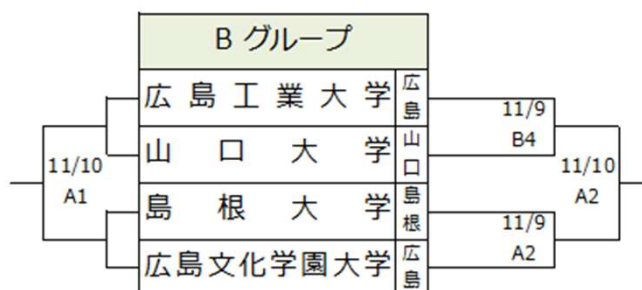

第16回中国大学バスケットボール新人戦

試合時間【男子会場】

	11/9	11/10
1	11:00	10:00
2	12:40	11:40
3	14:20	13:20
4	16:00	

広島文化学園大学

試合時間【女子会場】

	11/9	11/10
1	11:00	10:00
2	12:40	11:40
3	14:20	13:20
4	16:00	

広島文教大学

第16回 中国大学バスケットボール新人戦

大会日程・TO表

広島県開催：広島文化学園大学郷原キャンパス第一体育館						
日程	時間		A	時間		B
11/9 (土) 文化	1	11:00	岡山大	—	広島大	4
		TO	広島前大学連勝			
	2	12:40	島根大	—	広文大	
		TO	【11/9】A1負け			
3	14:20	広修大	—	A1勝ち	4	
	TO	島根大				
11/10 (日) 文化	1	10:00	【11/9】B4勝	—	【11/9】A2勝	2
		TO	【11/9】A4勝			
	2	11:40	【11/9】B4勝	—	【11/9】A2勝	
		TO	【11/9】B4負け			
3	13:20	【11/9】A3勝	—	【11/9】A4勝		
	TO	【11/10】A2B2広島県チーム				

第16回 中国大学バスケットボール新人戦

大会日程・TO表

広島県開催：広島文教大学						
日程	時間		A	時間		B
11/9 (土) 文教	1	11:00	IPU	—	広文大	4
		TO	広島前大学連勝			
	2	12:40	安田大	—	岡山大	
		TO	広文大			
3	14:20	都市大	—	IPU	4	
	TO	【11/9】A2勝				
11/10 (日) 文教	1	10:00	【11/9】A2勝	—	【11/9】A4勝	2
		TO	【11/9】A2負け			
	2	11:40	都市大	—	広文大	
		TO	【11/9】A4勝			
3	13:20	【11/9】A2勝	—	【11/9】A4勝		
	TO	都市大・文化から3名ずつ				