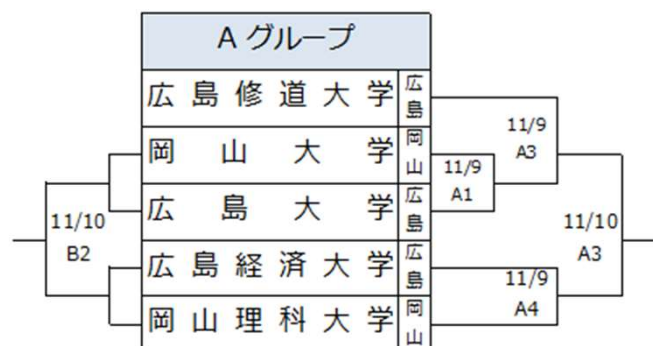

第16回中国大学バスケットボール新人戦

試合時間【男子会場】

	11/9	11/10
1	11:00	10:00
2	12:40	11:40
3	14:20	13:20
4	16:00	

広島文化学園大学

試合時間【女子会場】

	11/9	11/10
1	11:00	10:00
2	12:40	11:40
3	14:20	13:20
4	16:00	

広島文教大学

第16回 中国大学バスケットボール新人戦

大会日程・TO表

広島県開催：広島文化学園大学郷原キャンパス第一体育館						
日程	時間		A	時間		B
11/9 (土) 文化	1	11:00	岡山大	—	広島大	4
		TO	広島前大学連勝			
	2	12:40	島根大	—	広文大	
		TO	【11/9】A1負け			
3	14:20	広修大	—	A1勝ち	4	
	TO	島根大				
11/10 (日) 文化	1	10:00	【11/9】B4勝	—	【11/9】A2勝	2
		TO	【11/9】A4勝			
	2	11:40	【11/9】B4勝	—	【11/9】A2勝	
		TO	【11/9】B4負け			
3	13:20	【11/9】A3勝	—	【11/9】A4勝		
	TO	【11/10】A2B2広島県チーム				

第16回 中国大学バスケットボール新人戦

大会日程・TO表

広島県開催：広島文教大学						
日程	時間		A	時間		B
11/9 (土) 文教	1	11:00	IPU	—	広文大	4
		TO	広島前大学連勝			
	2	12:40	安田大	—	岡山大	
		TO	広文大			
3	14:20	都市大	—	IPU	4	
	TO	【11/9】A2勝				
11/10 (日) 文教	1	10:00	【11/9】A2勝	—	【11/9】A4勝	2
		TO	【11/9】A2負け			
	2	11:40	都市大	—	広文大	
		TO	【11/9】A4勝			
3	13:20	【11/9】A2勝	—	【11/9】A4勝		
	TO	都市大・文化から3名ずつ				