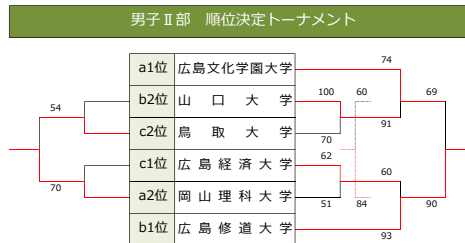

【男子】I部リーグ順位	優勝	準優勝	3位	4位	5位	6位	7位	8位
優勝	環太平洋大学	準優勝	岡山商科大学	広島大学	島根大学	倉敷芸術科学大学	周南公立大学	広島工業大学
3位	岡山大学	4位	岡山商科大学	5位	岡山大学	6位	岡山大学	岡山大学

【男子】I部リーグ個人賞			
最優秀選手賞	環太平洋大学	#5	藤山 翔太郎
敢闘賞	岡山商科大学	#11	影井 武蔵
得点王	周南公立大学	#17	福田 幹太
3P王	岡山大学	#19	宮川 紘
リバウンド王	岡山大学	#5	林 亮太
MIP賞	岡山商科大学	#77	山内 信之介

女子I部 リーグ	広島大	IPU	広文大	芸科大	都市大	安田大	勝敗	順位	ゴールアベレージ
1 広島大学	●61-63	○91-58	○93-60	○96-82	○68-64	4勝1敗	2位		
2 環太平洋大学	○63-61	○109-64	○84-71	○73-63	○80-65	5勝0敗	1位		
3 広島文化学園大学	●58-91	●64-109	●85-86	●83-92	○94-78	1勝4敗	4位	総得点 179 総失点 164	
4 倉敷芸術科学大学	●60-93	●71-84	○86-85	●78-84	●77-88	1勝4敗	6位	総得点 163 総失点 173	
5 広島都市学園大学	●82-96	●63-73	○92-83	○84-78	○79-74	3勝2敗	3位		
6 安田女子大学	●64-68	●65-80	●78-94	○88-77	●74-79	1勝4敗	5位	総得点 166 総失点 171	

【女子】I部リーグ順位	優勝	準優勝	3位	4位	5位	6位
優勝	環太平洋大学	準優勝	広島大学	広島都市学園大学	広島文化学園大学	安田女子大学
3位	倉敷芸術科学大学	4位	安田女子大学	5位	倉敷芸術科学大学	6位

【女子】I部リーグ個人賞			
最優秀選手賞	環太平洋大学	#20	島田 光理
敢闘賞	広島大学	#18	竹田 涼夏
得点王	広島文化学園大学	#11	益川 歩叶
3P王	安田女子大学	#11	小西 里奈
3P王	倉敷芸術科学大学	#15	古川 裕理
リバウンド王	広島大学	#10	林 陽菜実
MIP賞	倉敷芸術科学大学	#33	藤井 明日菜

男子II部 aブロック	広文大	岡理大	近大工	山理大
1 広島文化学園大学	○65-55	○121-69	○114-77	
6 岡山理科大学	●55-65	○73-71	○68-54	
7 近畿大学工学部	●69-121	●71-73	●59-92	
- 山口東京理科大学	●77-114	●54-68	○92-59	

【男子】II部リーグ順位	優勝	準優勝	3位	4位	5位	6位	7位	8位	9位	10位
優勝	広島修道大学	準優勝	山口大学	広島経済大学	広島文化学園大学	岡山理科大学	鳥取大学	山口東京理科大学	川崎医療福祉大学	島根県立大学
3位	近畿大学工学部	4位	近畿大学工学部	5位	近畿大学工学部	6位	近畿大学工学部	7位	近畿大学工学部	近畿大学工学部

【男子】II部リーグ個人賞			
最優秀選手賞	広島修道大学	#7	宮野 叶丞
敢闘賞	山口大学	#18	鬼野 徳二
得点王	広島修道大学	#7	宮野 叶丞
3P王	広島文化学園大学	#22	山本 亮生
リバウンド王	山口東京理科大学	#69	種子 達哉
MIP賞	広島文化学園大学	#33	古堅 琉星

男子II部 bブロック	広修大	山口大	川福大
2 広島修道大学	○75-73	○82-73	
5 山口大学	●73-75	○97-57	
8 川崎医療福祉大学	●73-82	●57-97	

男子II部 順位決定リーグ	山理大	川福大	島根大	近大工
a3位	山口東京理科大学	○76-61	○58-55	○92-59
b3位	川崎医療福祉大学	●61-76	○72-67	○20-0
c3位	島根県立大学	●55-58	●67-72	○20-0
a4位	近畿大学工学部	●59-92	●0-20	●0-20

女子II部 aブロック	周南大	山口大	岡山大	広修大
1 周南公立大学	●57-63	●41-82	○104-47	
4 山口大学	○63-57	●42-77	○97-35	
5 岡山大学	○82-41	○77-42	○109-45	
- 広島修道大学	●47-104	●35-97	●45-109