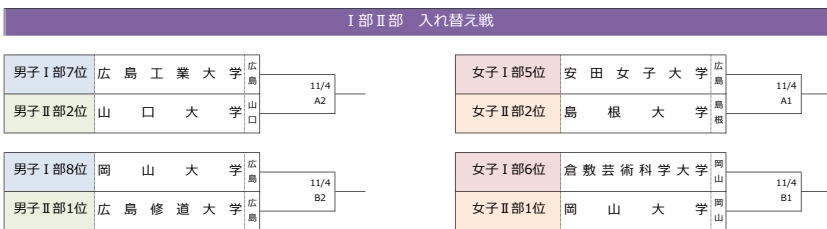

【入替戦】最終結果	
【男子】I部7位	大学
【男子】I部8位	大学
【男子】II部1位	大学
【男子】II部2位	大学
【女子】I部5位	大学
【女子】I部6位	大学
【女子】II部1位	大学
【女子】II部2位	大学