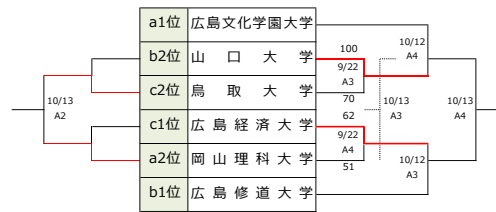

女子I部 リーク	広島大	IPU	広文大	芸科大	都市大	安田大	勝敗	順位
1 広島大学	広島	[10/27] B3	[10/26] B3	[10/20] B4	[10/19] B4	[10/6] B3	○勝▲敗	位
2 環太平洋大学	岡山	[10/27] B3	[10/20] B3	[10/19] B3	[10/6] B2	[10/26] B2	○勝▲敗	位
3 広島文化学園大学	広島	[10/26] B3	[10/20] B3	[10/6] B1	[10/27] B2	[10/19] B2	○勝▲敗	位
4 倉敷芸術科学大学	岡山	[10/20] B4	[10/19] B3	[10/6] B1	[10/26] B1	[10/27] B1	○勝▲敗	位
5 広島都市学園大学	広島	[10/19] B4	[10/6] B2	[10/27] B2	[10/26] B1	[10/20] B2	○勝▲敗	位
6 安田女子大学	広島	[10/6] B3	[10/26] B2	[10/19] B2	[10/27] B1	[10/20] B2	○勝▲敗	位

男子II部 aブロック	広文大	岡理大	近大工	山理大
1 広島文化学園大学	広島	○ 65 - 55	○ 121 - 69	○ 114 - 77
6 岡山理科大学	岡山	● 55 - 65	○ 73 - 71	○ 68 - 54
7 近畿大学工学部	広島	● 69 - 121	● 71 - 73	● 59 - 92
- 山口東京理科大学	山口	● 77 - 114	● 54 - 68	○ 92 - 59

男子II部 bブロック	広修大	山口大	川福大
2 広島修道大学	広島	○ 75 - 73	○ 82 - 73
5 山口大学	山口	● 73 - 75	○ 97 - 57
8 川崎医療福祉大学	岡山	● 73 - 82	● 57 - 97

男子II部 cブロック	鳥取大	広経大	島根大
3 鳥取大学	鳥取	● 70 - 77	○ 64 - 56
4 広島経済大学	広島	○ 77 - 70	○ 96 - 50
9 島根県立大学	島根	● 56 - 64	● 50 - 96

男子II部 順位決定トーナメント

男子II部 順位決定リーグ	山理大	川福大	島根大	近大工
a3位 山口東京理科大学	山口	[10/12] A2	○ 58 - 55	○ 92 - 59
b3位 川崎医療福祉大学	川崎	[10/12] A2	[10/13] A1	○ 20 - 0
c3位 島根県立大学	島根	[10/13] A1	● 55 - 58	○ 20 - 0
a4位 近畿大学工学部	近畿	● 0 - 20	● 0 - 20	

※近大工の棄権

女子II部 aブロック	周南大	山口大	岡山大	広修大
1 周南公立大学	山口	● 57 - 63	● 41 - 82	○ 104 - 47
4 山口大学	山口	○ 63 - 57	● 42 - 77	○ 97 - 35
5 岡山大学	岡山	○ 82 - 41	○ 77 - 42	○ 109 - 45
- 広島修道大学	広島	● 47 - 104	● 35 - 97	● 45 - 109