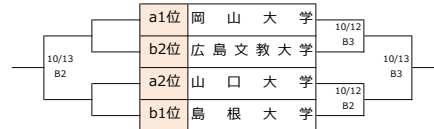

女子II部 順位決定トーナメント