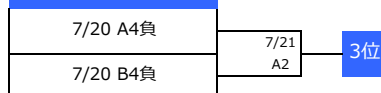

第1回 中国大学サマーカップ 男子組み合わせ

Aブロック(トーナメント)

Aブロック 3位決

Bブロック(リーグ)	広工大	岡山大	広文大	勝敗
広島工業大学	/	7/21 A1	7/20 A2	0勝0敗
岡山大学	7/21 A1	/	7/21 A3	0勝0敗
広島文化学園大学	7/20 A2	7/21 A3	/	0勝0敗

Cブロック(リーグ)	山口大	広経大	岡理大	勝敗
山口大学	/	7/20 A1	7/20 A3	0勝0敗
広島経済大学	7/20 A1	/	7/21 B1	0勝0敗
岡山理科大学	7/20 A3	7/21 B1	/	0勝0敗

試合時間

	7/20	7/21
1	12:00	10:00
2	13:40	11:40
3	15:20	13:20
4	17:00	15:00

【会場】水島緑地福田公園体育館

第1回 中国大学サマーカップ 女子組み合わせ

Aブロック(リーグ)	I P U	広文大A	芸科大	勝敗
環太平洋大学	/	7/21 B2	7/21 B4	0勝0敗
広島文化学園大学A	7/21 B2	/	7/20 B2	0勝0敗
倉敷芸術科学大学	7/21 B4	7/20 B2	/	0勝0敗