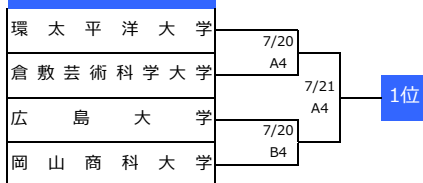

第1回 中国大学サマーカップ 男子組み合わせ

Aブロック(トーナメント)

Aブロック 3位決

Bブロック(リーグ)	広工大	岡山大	広文大	勝敗
広島工業大学	/	7/21 A1	7/20 A2	0勝0敗
岡山大学	7/21 A1	/	7/21 A3	0勝0敗
広島文化学園大学	7/20 A2	7/21 A3	/	0勝0敗

Cブロック(リーグ)	山口大	広経大	岡理大	勝敗
山口大学	/	7/20 A1	7/20 A3	0勝0敗
広島経済大学	7/20 A1	/	7/21 B1	0勝0敗
岡山理科大学	7/20 A3	7/21 B1	/	0勝0敗

試合時間

	7/20	7/21
1	12:00	10:00
2	13:40	11:40
3	15:20	13:20
4	17:00	15:00

【会場】水島緑地福田公園体育館

第1回 中国大学サマーカップ 女子組み合わせ

Aブロック(リーグ)	I P U	広文大A	芸科大	勝敗
環太平洋大学	/	7/21 B2	7/21 B4	0勝0敗
広島文化学園大学A	7/21 B2	/	7/20 B2	0勝0敗
倉敷芸術科学大学	7/21 B4	7/20 B2	/	0勝0敗